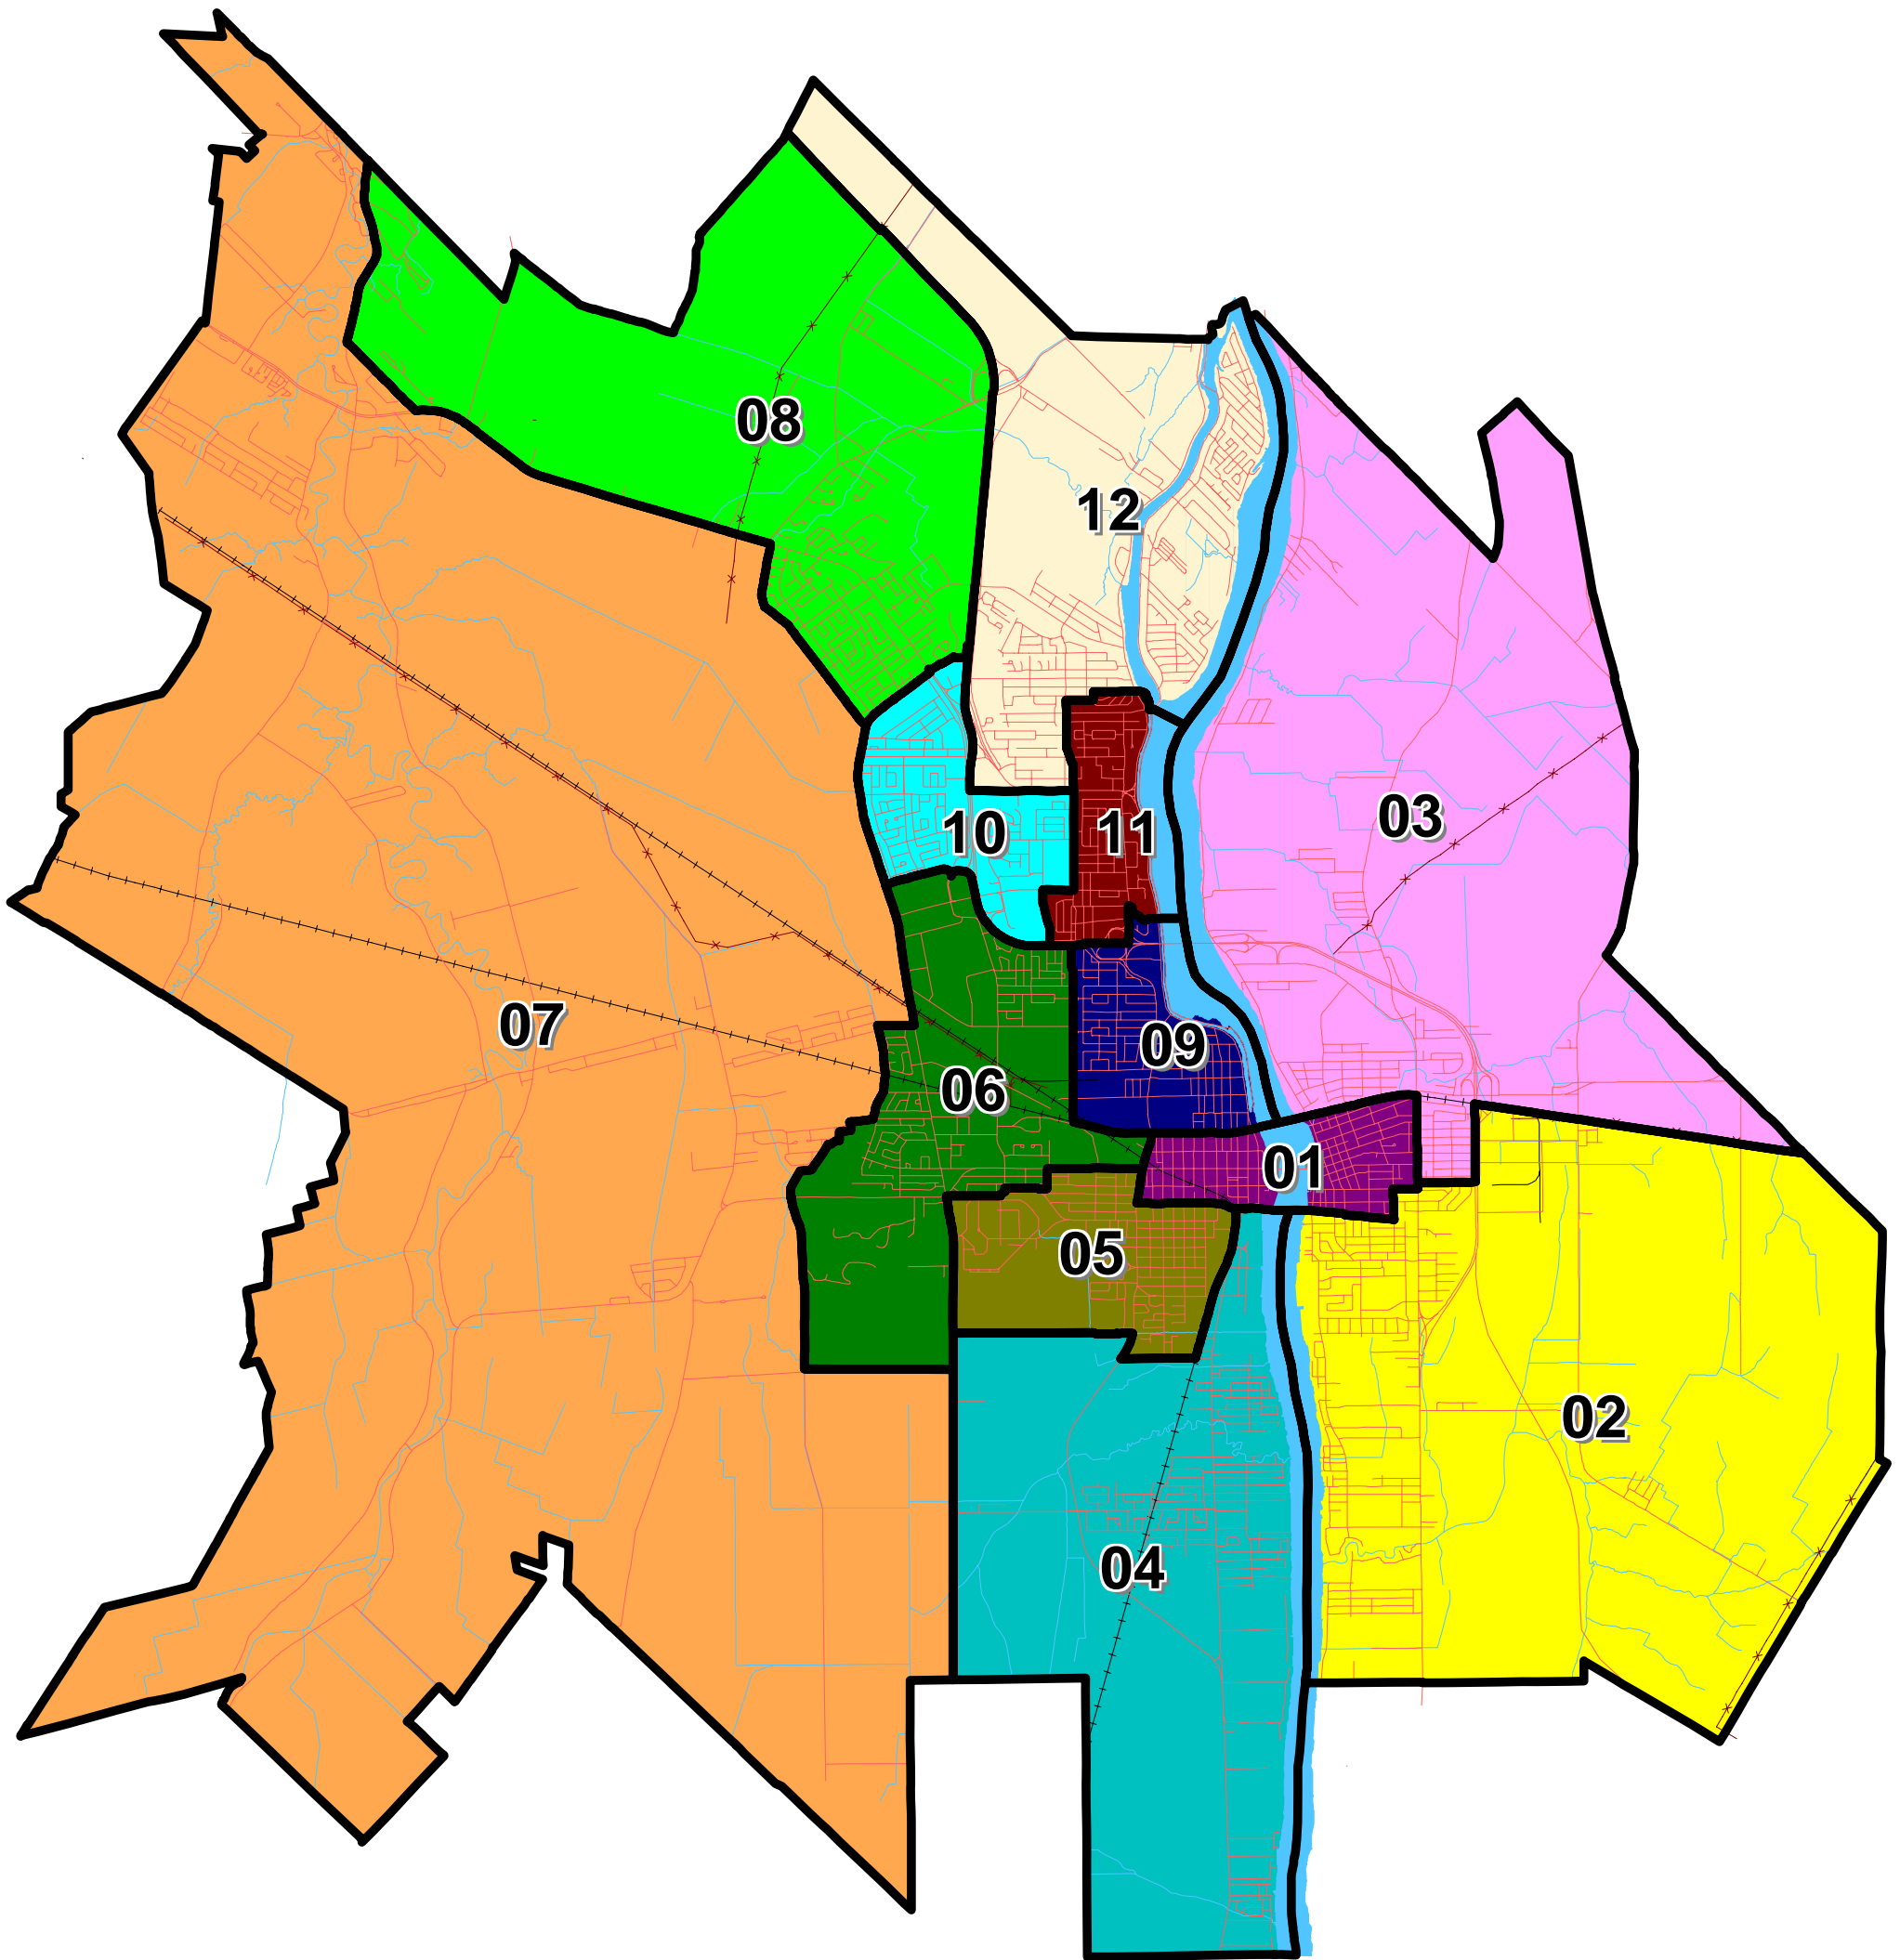

Saint-Jean-sur-Richelieu

Districts électoraux

2009-2013

District	Fill	Sum(Nb_Elect)	Sum(Superficie)
*****		0	0
01		5 922	2,5177
02		5 669	32,0923
03		5 051	29,1233
04		5 136	19,2138
05		5 116	4,2677
06		5 321	8,8432
07		5 226	96,4854
08		6 450	18,9271
09		5 260	4,1017
10		6 360	3,4949
11		5 608	3,4886
12		6 443	13,6891